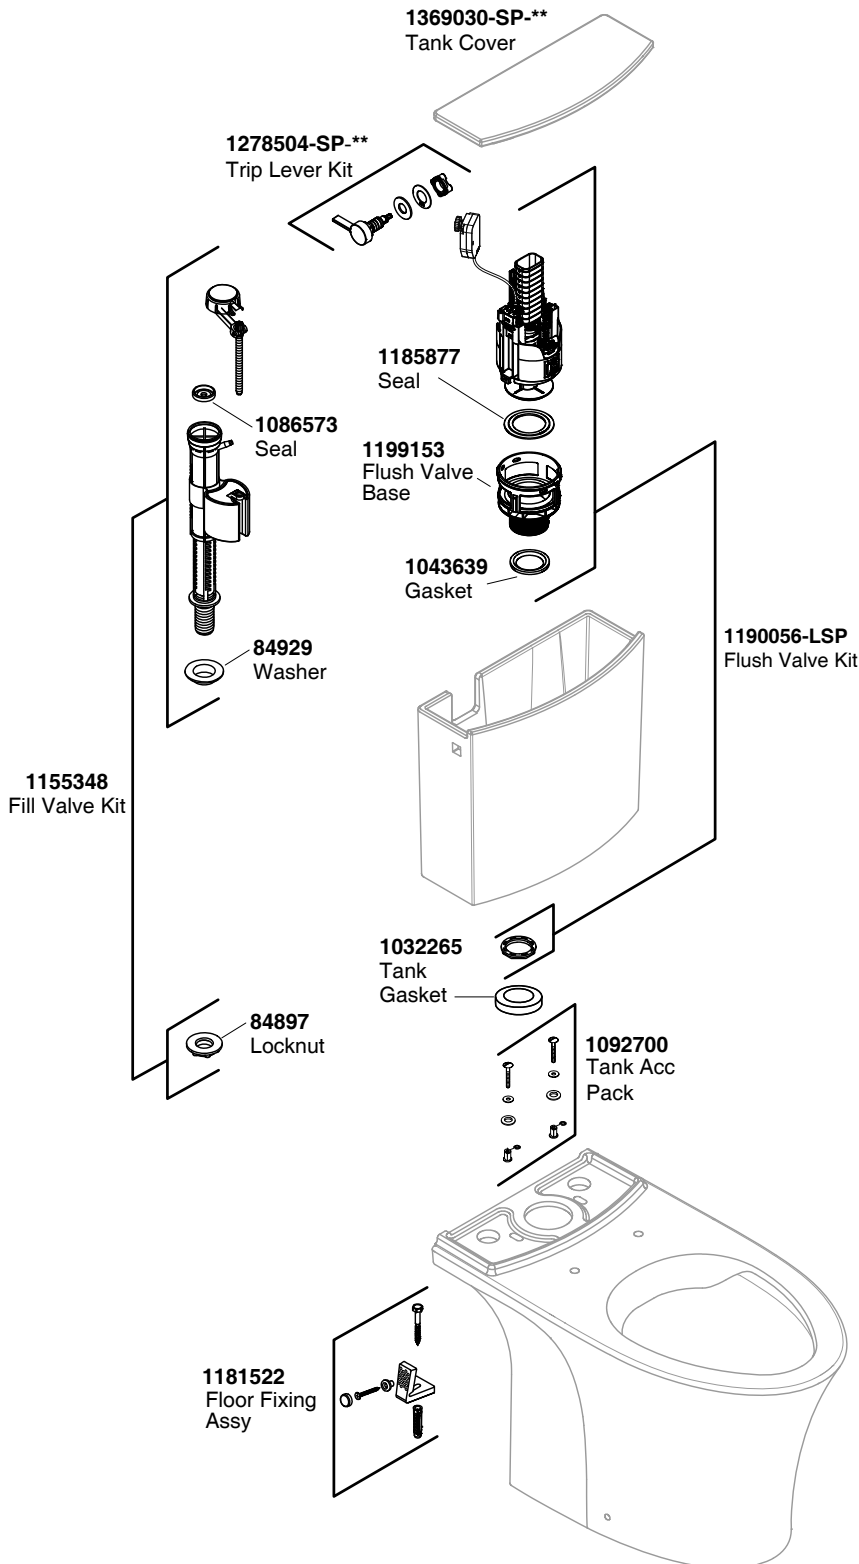

K-31190K / K-31191K / K-31192K

Model Toilet	Bowl	Tank	Seat	Connector
K-31190K-**	K-31189K-**	K-23625K-**	K-77471K-***	1084337-A
K-31191K-**	K-31189K-**	K-23625K-**	K-77070K-**	1084337-A
K-31192K-**	K-31189K-**	K-23625K-**	K-5574K-**	1084337-A

**Finish/color code must be specified when ordering.

K-31190K / K-31191K / K-31192K

5574K-**
Reach Toilet Seat

1430442-SP-**
Hinge Assy

1157677-SP
Hardware
Pack

1084337-A
S-Trap Connector Assembly

1067854
Gasket